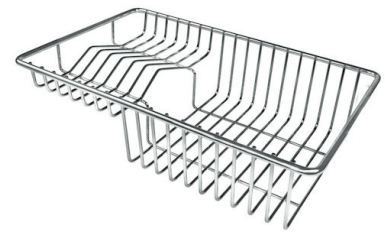

VIDANGE 3,5" BASKET

La vidange est équipé d'une grande bonde de 3,5", avec un bouchon à panier pratique qui empêche les parties solides de s'écouler dans le drain.

DÉTAILS

Bord d'installation

Sous-plan

Finition

DESSINS TECHNIQUES

ACCESSOIRES OPTIONNELS

CUVETTE PERFOREE INOX

A154 F00

* uniquement en combinaison avec l'accessoire A644 F04

CUVETTE PLASTIQUE BLANCHE

A153 A00

GRILLE POR.ASSIETTES INOX mm214x379

A100 C03

* uniquement en combinaison avec l'accessoire A644 A01

GRILLE PORTE-ASSIETTES INOX 25x35

A100 A54

* uniquement en combinaison avec l'accessoire A644 F04

PLANCHE DE DECOUPE DOUBLE HDPE

A644 A01

PLANCHE DE DECOUPE DOUBLE IROKO

A644 F04

PLANCHE DE DECOUPE HDPE 27x42 CM

A657 F01

CUVETTE INOX PERFOREE

A151 F00

* uniquement en combinaison avec l'accessoire A644 A01

GRILLE PORTE-ASSIETTES INOX 250x425

A100 B01