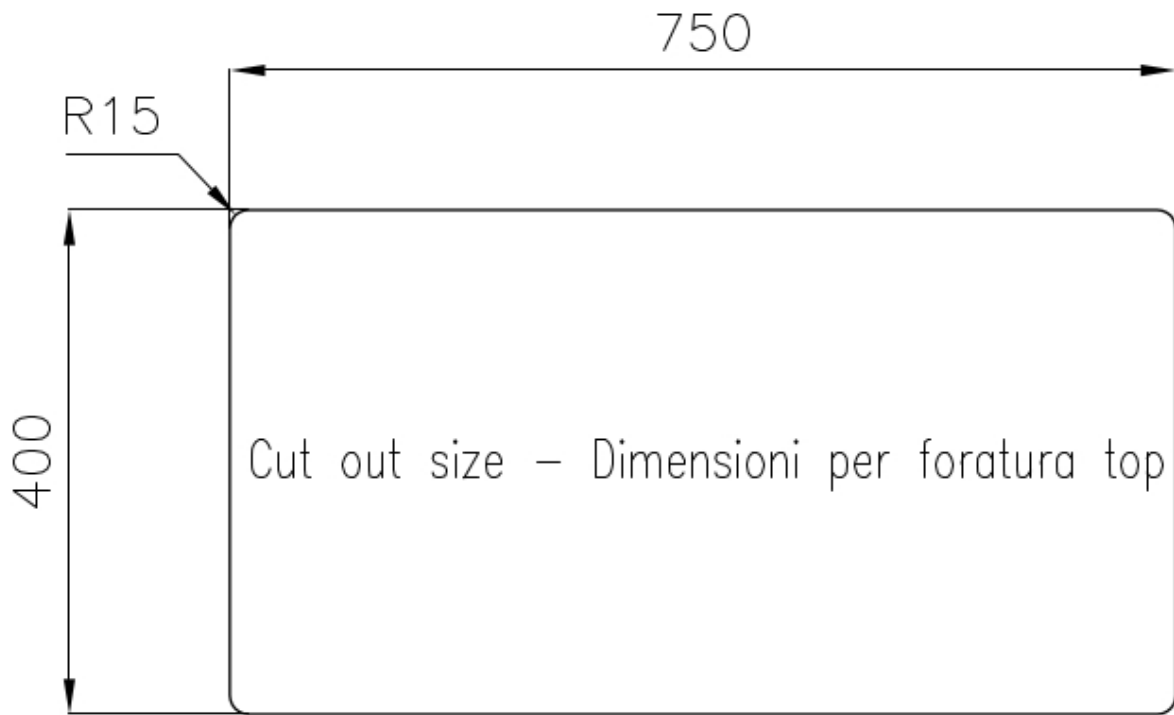

ACCESSOIRES OPTIONNELS