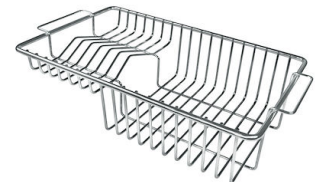

A100 C03

* uniquement en combinaison avec l'accessoire A644 A01

GRILLE PORTE-ASSIETTES INOX 25x35

A100 A54

* uniquement en combinaison avec l'accessoire A644 F04

PLANCHE DE DECOUPE DOUBLE HDPE

A644 A01

PLANCHE DE DECOUPE DOUBLE IROKO

A644 F04

PLANCHE DE DECOUPE HDPE 27x42 CM

A657 F01

CUVETTE INOX PERFOREE

A151 F00

* uniquement en combinaison avec l'accessoire A644 A01

GRILLE PORTE-ASSIETTES INOX 250x425

A100 B01

KIT RÂPES ET PLANCHE DE DECOUPE HDPE

A159 A01

* uniquement en combinaison avec l'accessoire A644 A01

DÉCHETS AUTOMATIQUES EN OPTION

VIDAGE FADE LIGHT
A407 A17

VIDAGE FADE PUSH INOX
A407 A16